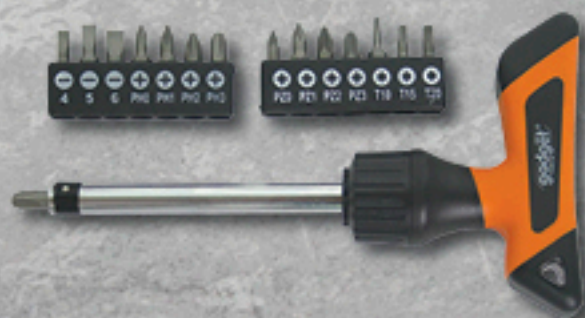

ОТВЕРТКА ТРЕСЧОТКА Т-ДРЪЖКА С НАКРАЙНИЦИ, КОМПЛЕКТ 16 ЧАСТИ

8⁸⁹
ЛВ
Арт. № 225204
9.85